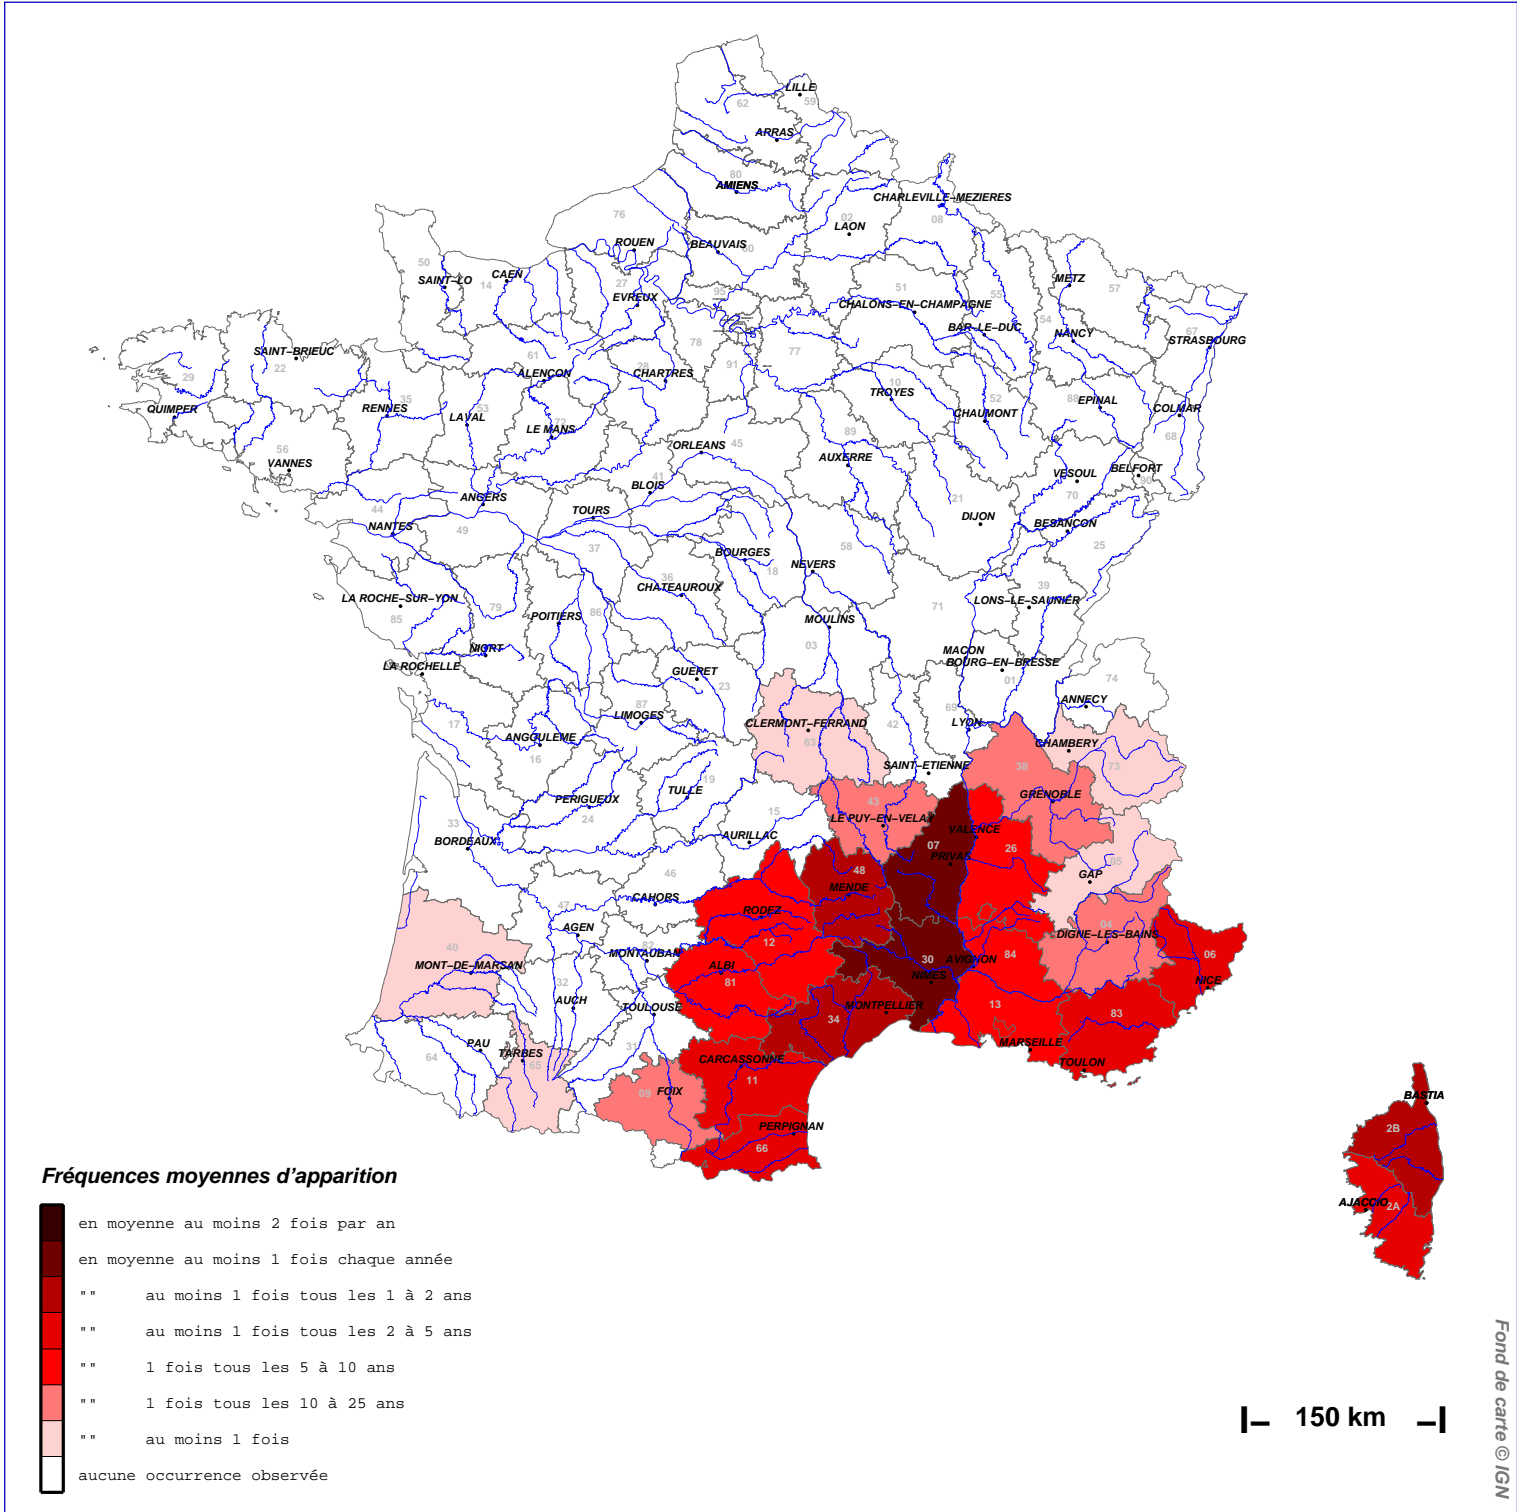

Fréquence d'apparition sur une zone climatique

Episodes avec plus de 200 mm en 1 jour – Période 1973/2022

N.B.: La réutilisation non commerciale de ce produit est autorisée, à condition qu'il ne soit pas altéré, et que sa source: MÉTÉO-FRANCE ainsi que sa date d'édition soient mentionnées.